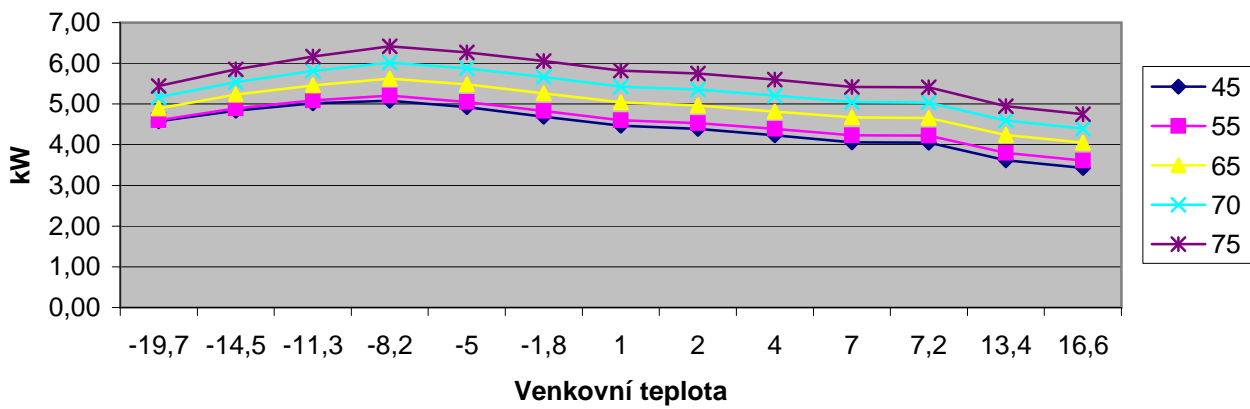

Topný výkon

Příkon

Koeficient COP - integrovaná účinnost TČ