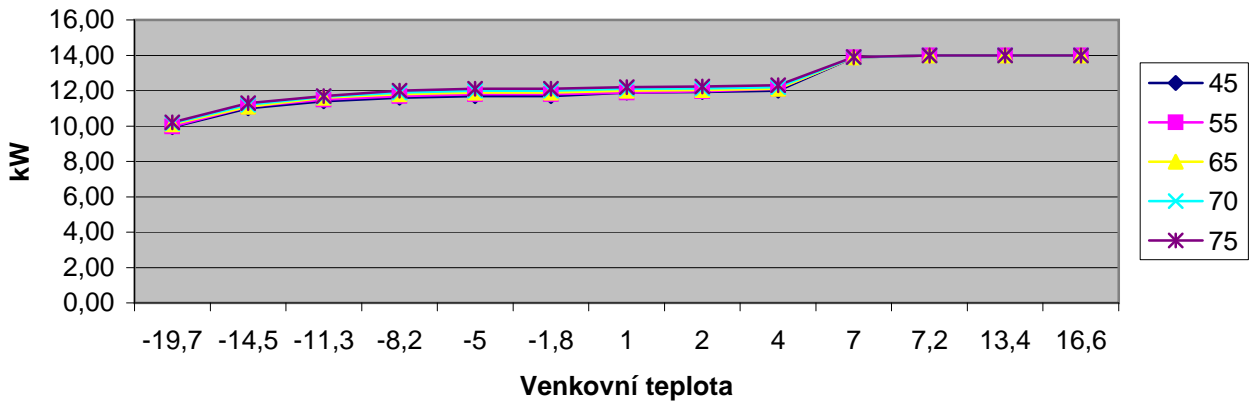

Topný výkon

Příkon

Koeficient COP - integrovaná účinnost TČ