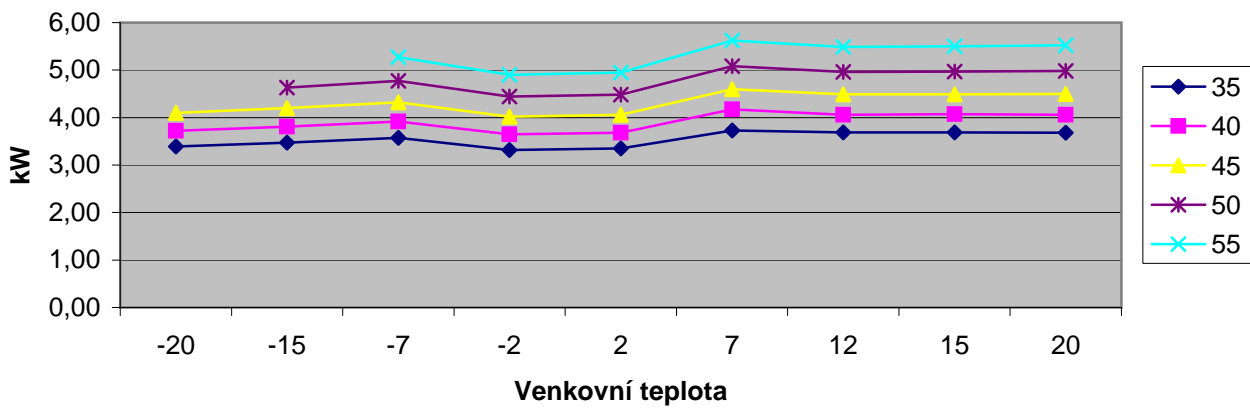

Topný výkon

Příkon

Koeficient COP - integrovaná účinnost TČ