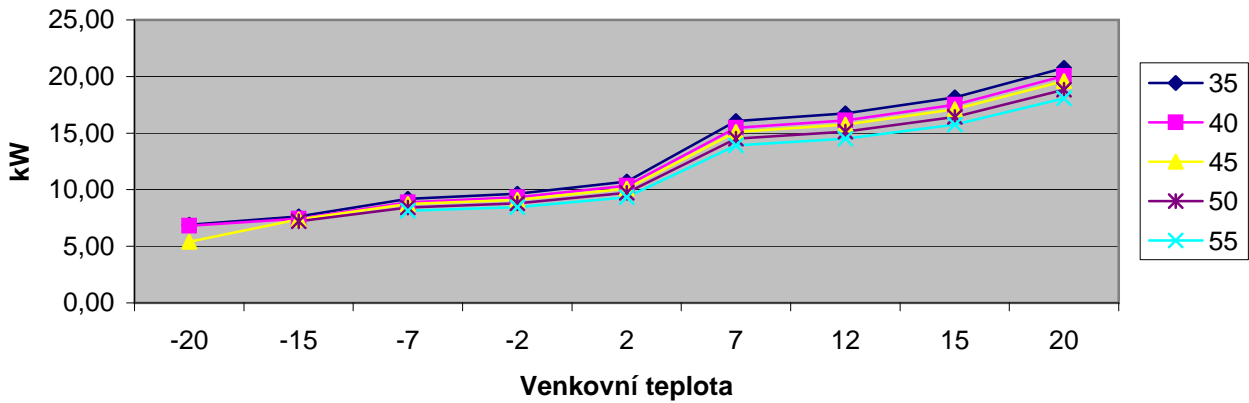

Topný výkon

Příkon

Koeficient COP - integrovaná účinnost TČ