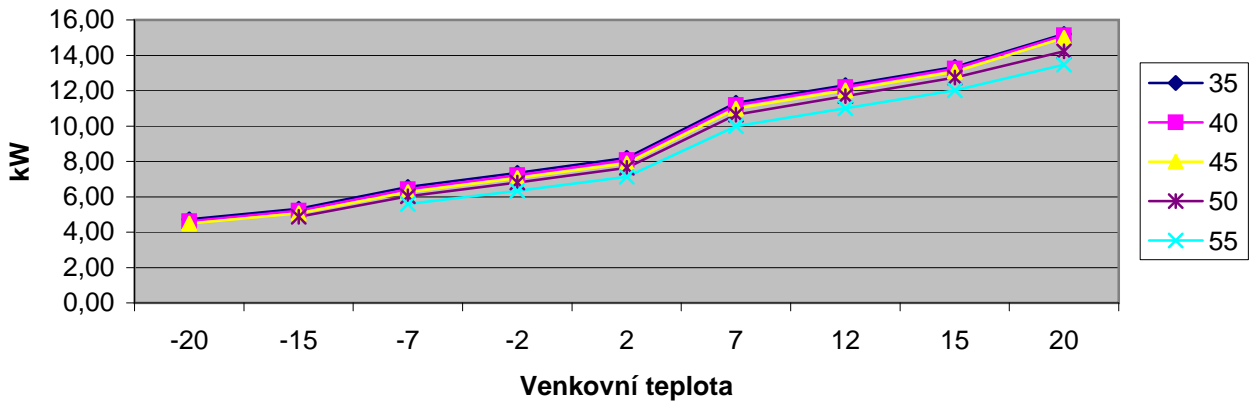

Topný výkon

Příkon

Koeficient COP - integrovaná účinnost TČ