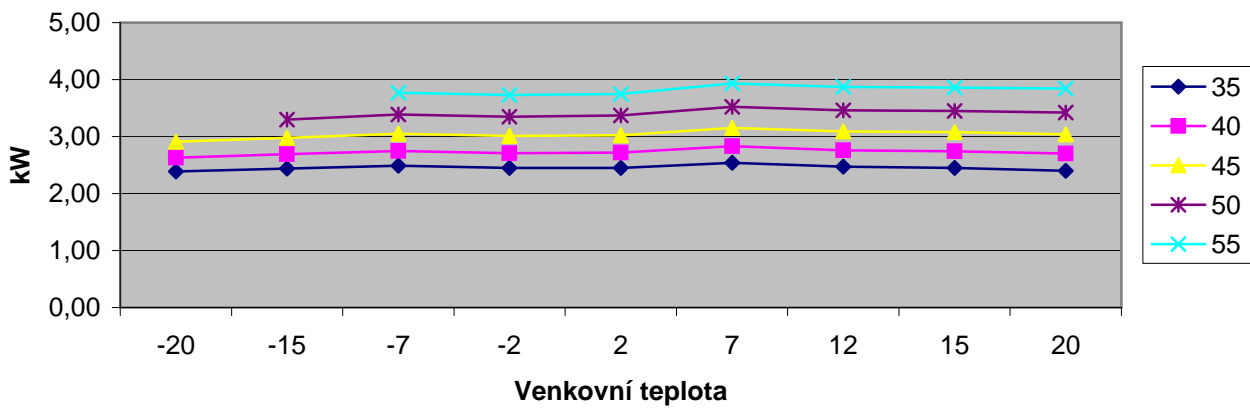

Topný výkon

Příkon

Koeficient COP - integrovaná účinnost TČ