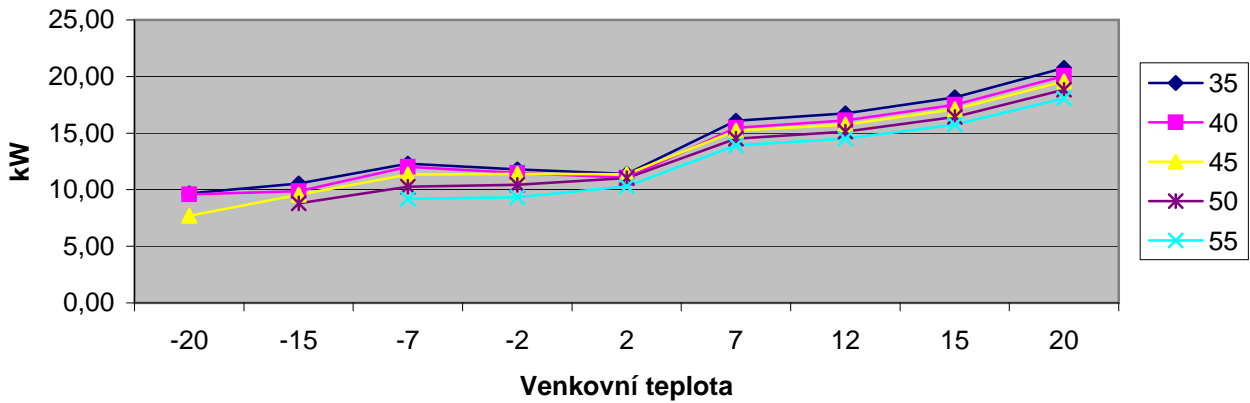

Topný výkon

Příkon

Koeficient COP - integrovaná účinnost TČ