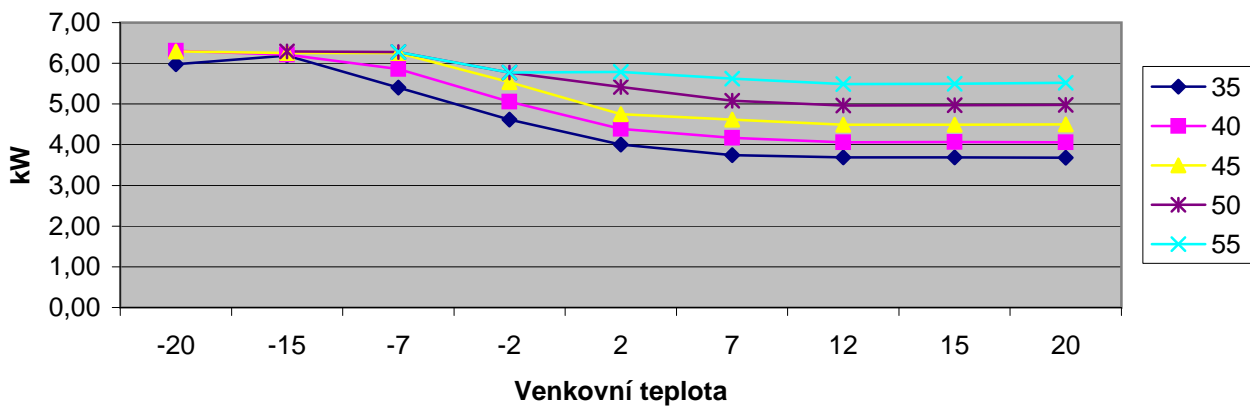

Topný výkon

Příkon

Koeficient COP - integrovaná účinnost TČ