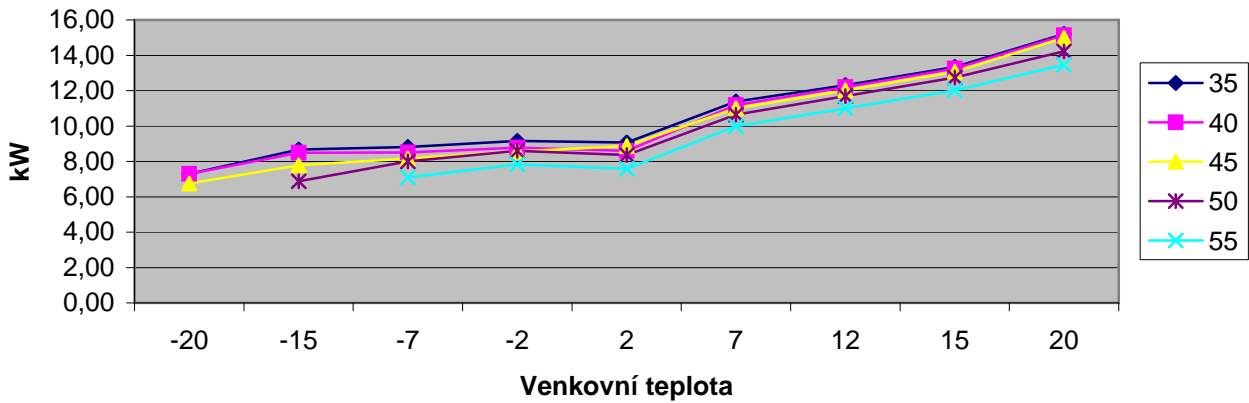

Topný výkon

Příkon

Koeficient COP - integrovaná účinnost TČ