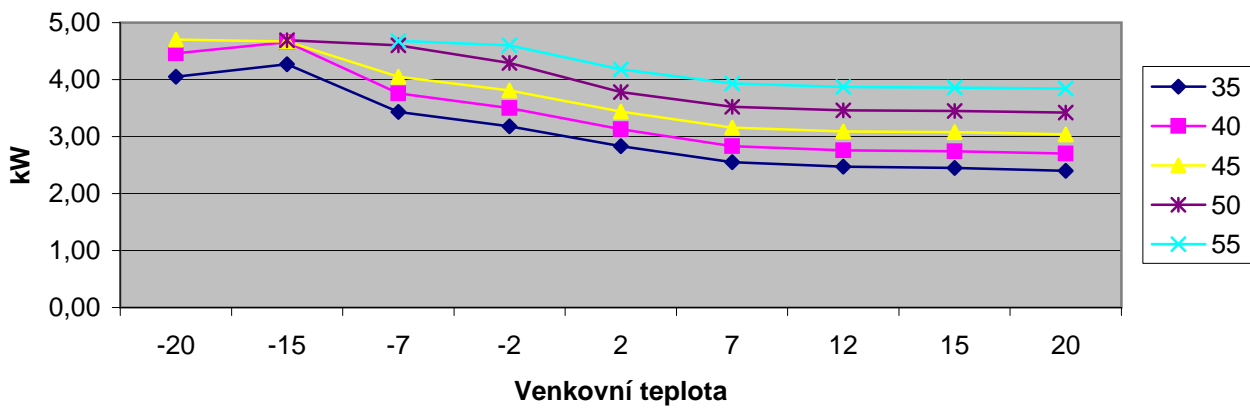

Topný výkon

Příkon

Koeficient COP - integrovaná účinnost TČ