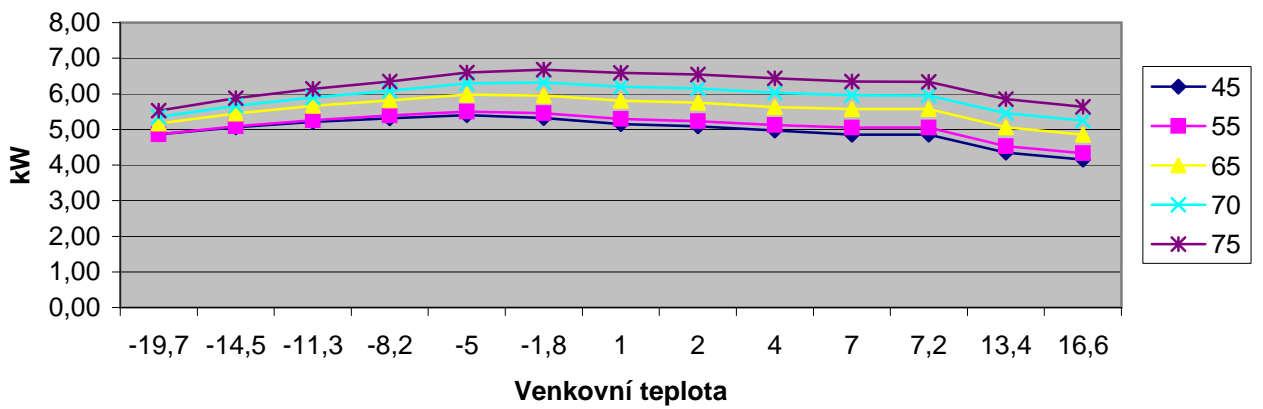

Topný výkon

Příkon

Koeficient COP - integrovaná účinnost TČ