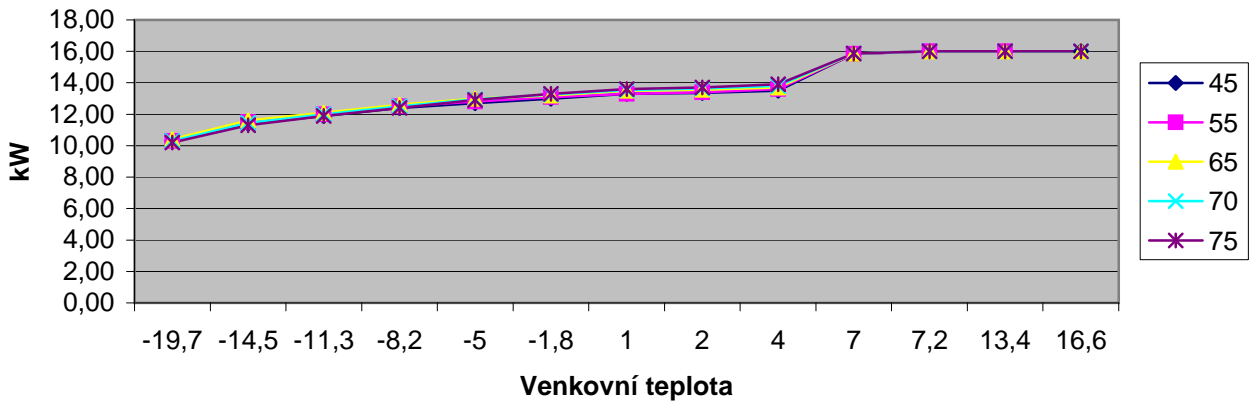

Topný výkon

Příkon

Koeficient COP - integrovaná účinnost TČ