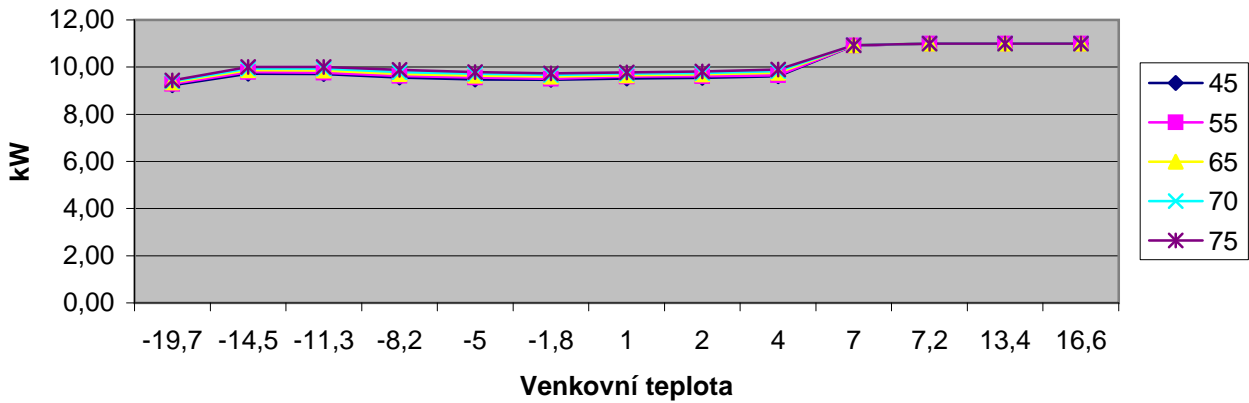

Topný výkon

Příkon

Koeficient COP - integrovaná účinnost TČ