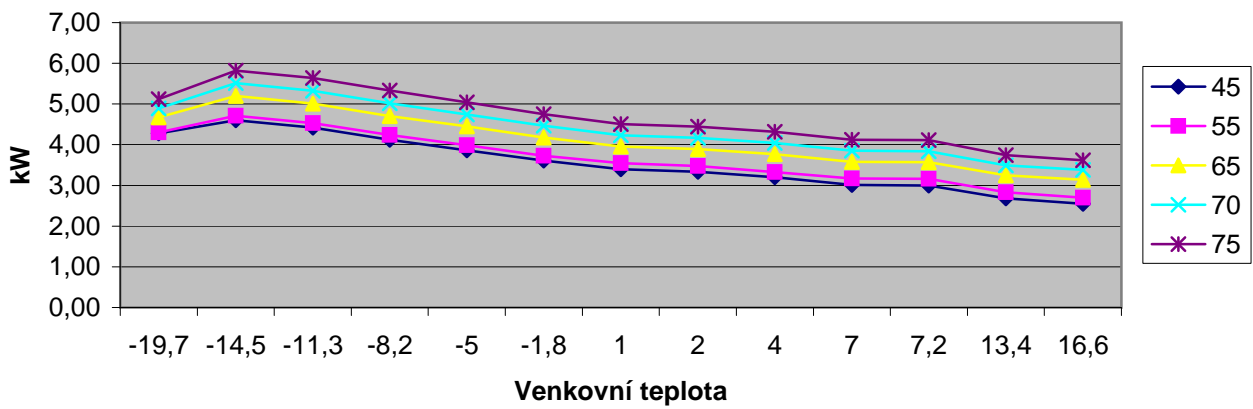

Topný výkon

Příkon

Koeficient COP - integrovaná účinnost TČ