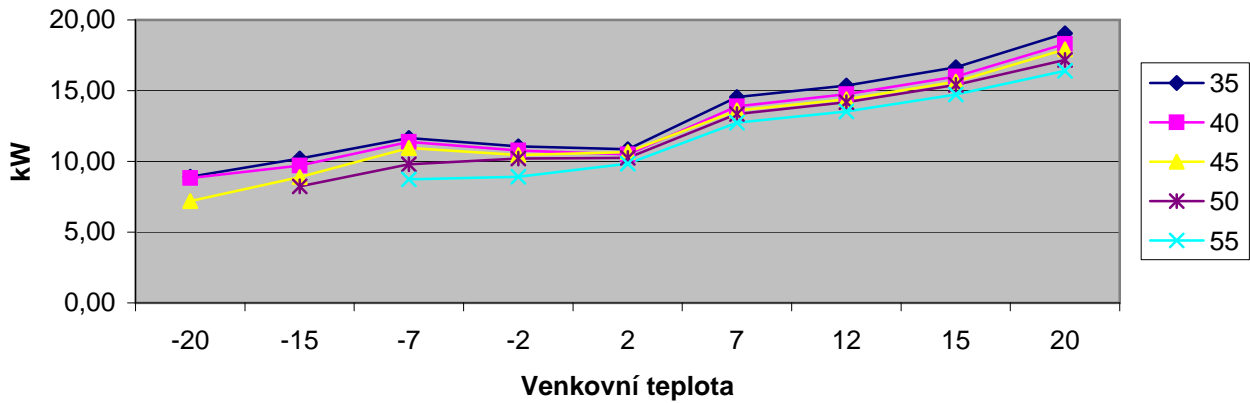

Topný výkon

Příkon

Koeficient COP - integrovaná účinnost TČ