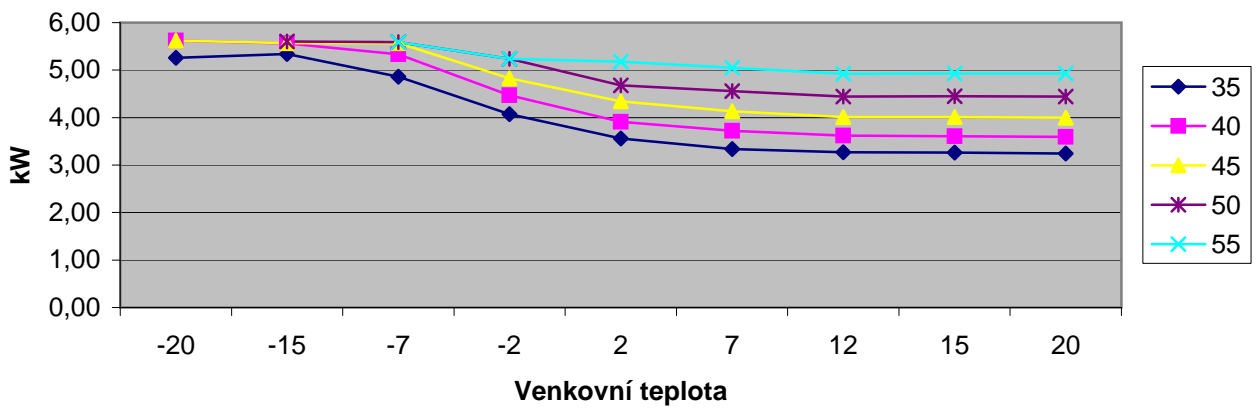

Topný výkon

Příkon

Koeficient COP - integrovaná účinnost TČ